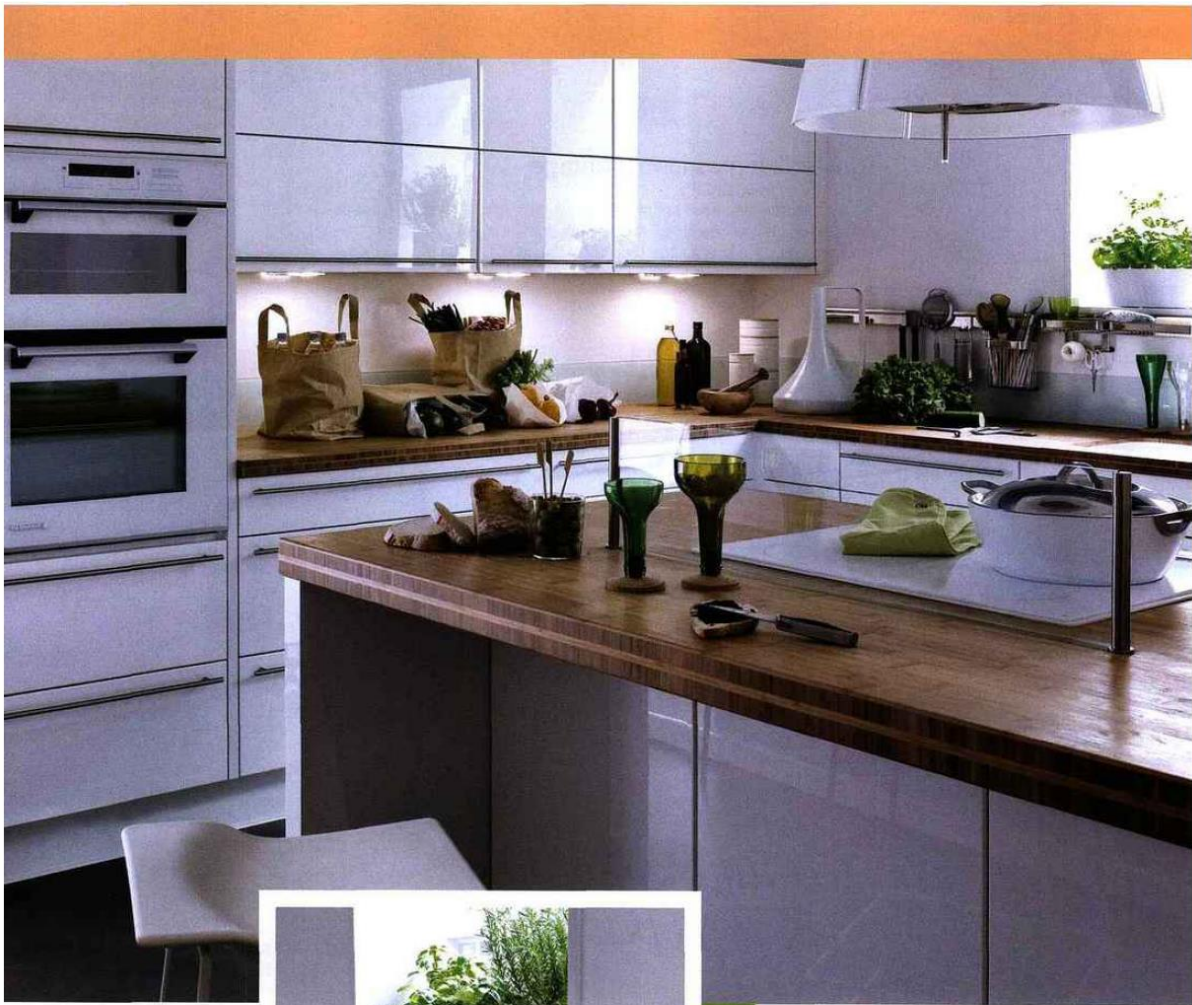

Lacté

DARTY

Esprit zen pour une cuisine d'inspiration bio. Côté décoration, le plan de travail en bambou et l'évier double cuve en céramique tempèrent l'esprit très contemporain de la crédence en verre sablé et des façades des meubles en polymère blanc. Côté cuisson, le double four et la table de cuisson induction blanc pur 4 foyers, coordonnés à la hotte lumineuse en verre blanc contribuent à l'ambiance sereine.