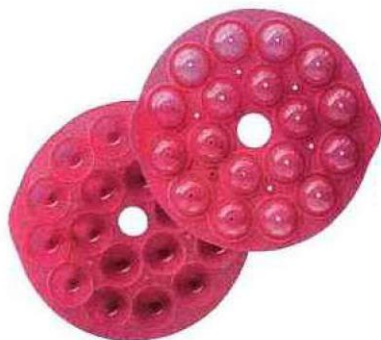

Moule cake pop, LEKUÉ, pour réaliser 18 sucettes, silicone, **20 €**, sous-sol Lafayette Maison.