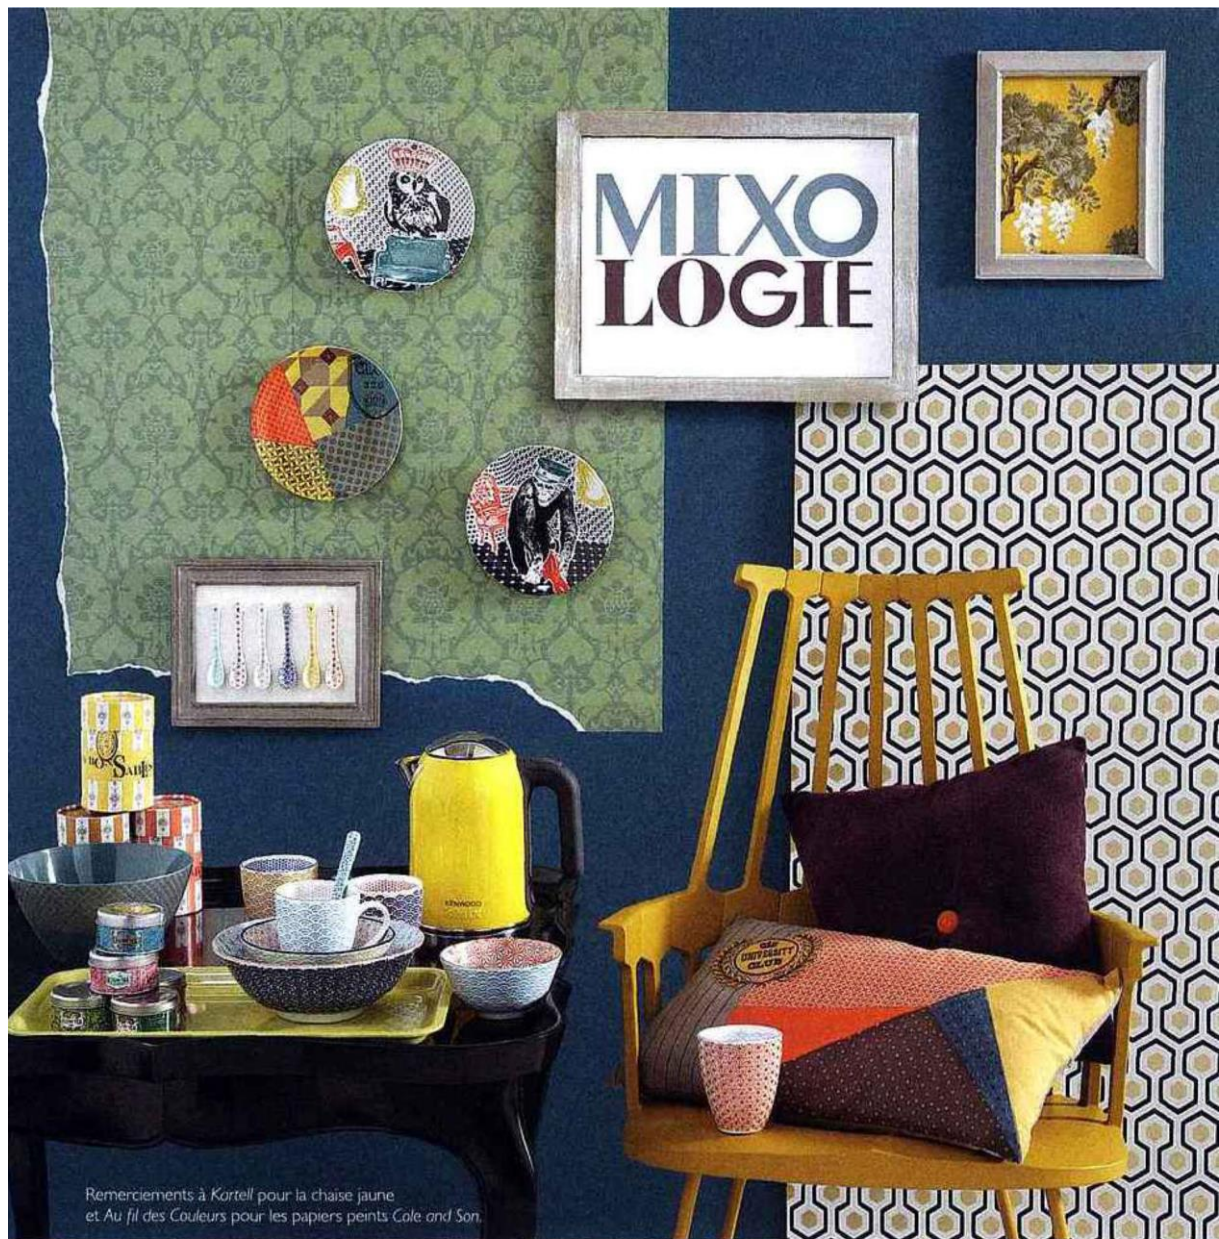

Remerciements à Kartell pour la chaise jaune
et Au Fil des Couleurs pour les papiers peints Cole and Son.

3. MIXOLOGIE

Quand couleurs, imprimés et matières se mélangent, la règle, c'est qu'il n'y en a plus aucune !

Bouilloire, KENWOOD, 2200 W, sans fil, 1 L, acier inoxydable, **69,90 €** dont 0,15 € d'éco-participation, sous-sol Lafayette Maison. **ABSOLUMENT MAISON**, "Eclectic", mélamine. **Plateau**, 31 x 35 cm, **14,90 €**, **Set 3 assiettes dessert assorties**, **15,90 €**, **Saladier**, Ø 24 cm, **19,90 €**, sous-sol Lafayette Maison. **Coussin "Elégant"**, housse velours coton, intérieur polyester, 30 x/kg 30 cm, **14,90 €**, 2e étage Lafayette Maison. **Coussin déhoussable "Ecosse"**, 30 x 50 cm, housse coton, intérieur polyester, **19,90 €**, 2e étage Lafayette Maison. **Cuillère à café "Zèbre"**, **SABRE**, lame inox, manche nylon, **9 €**, existe en différents coloris et motifs, sous-sol Lafayette Maison. **TOKYO STUDIO DESIGN**, "Star Wave", porcelaine. **Coffret de 6 cuillères à café**, **14,50 €**, **Saladiers**, Ø 21 cm, **15 €**, Ø 15 cm, **9,90 €**, **Bol à riz**, Ø 12 cm, **7 €**, **Mug**, 20 cl, **8,50 €** pièce, **Tasses à thé**, 20 cl, **7,90 €** pièce, disponibles à partir de mi-octobre. Le tout au sous-sol Lafayette Maison. **Sablés, TOUSSAINT**, boîte de 120 g, **5,90 €** soit 49,17 €/kg, Lafayette Gourmet. **Thé "Rhodoïde Bien-Etre"**, **KUSMI TEA**, 5 x 25 g, **19 €** soit 152 €/kg, Lafayette Gourmet. Pour votre santé, évitez de manger trop gras, trop sucré, trop salé (www.mangerbouger.com).